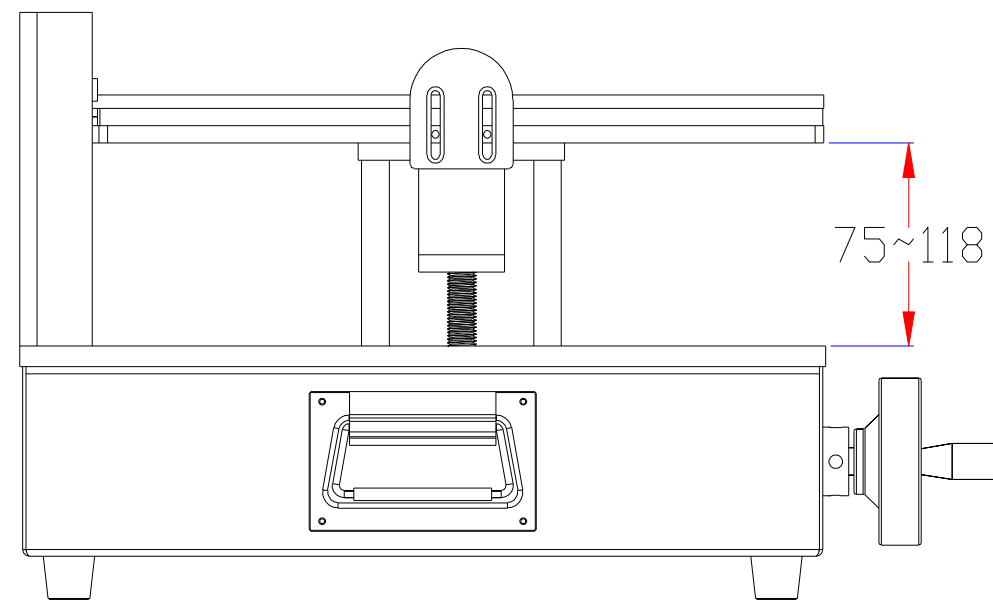

XCY
新次元

玻璃可用尺寸:
420x570

深圳市新次元科技有限公司

| | | | |
|----|----------|----|------|
| 型号 | BLK-P400 | | |
| 品名 | | 设计 | SY01 |
| 颜色 | | 审核 | SY02 |
| 版次 | A01 | 日期 | |