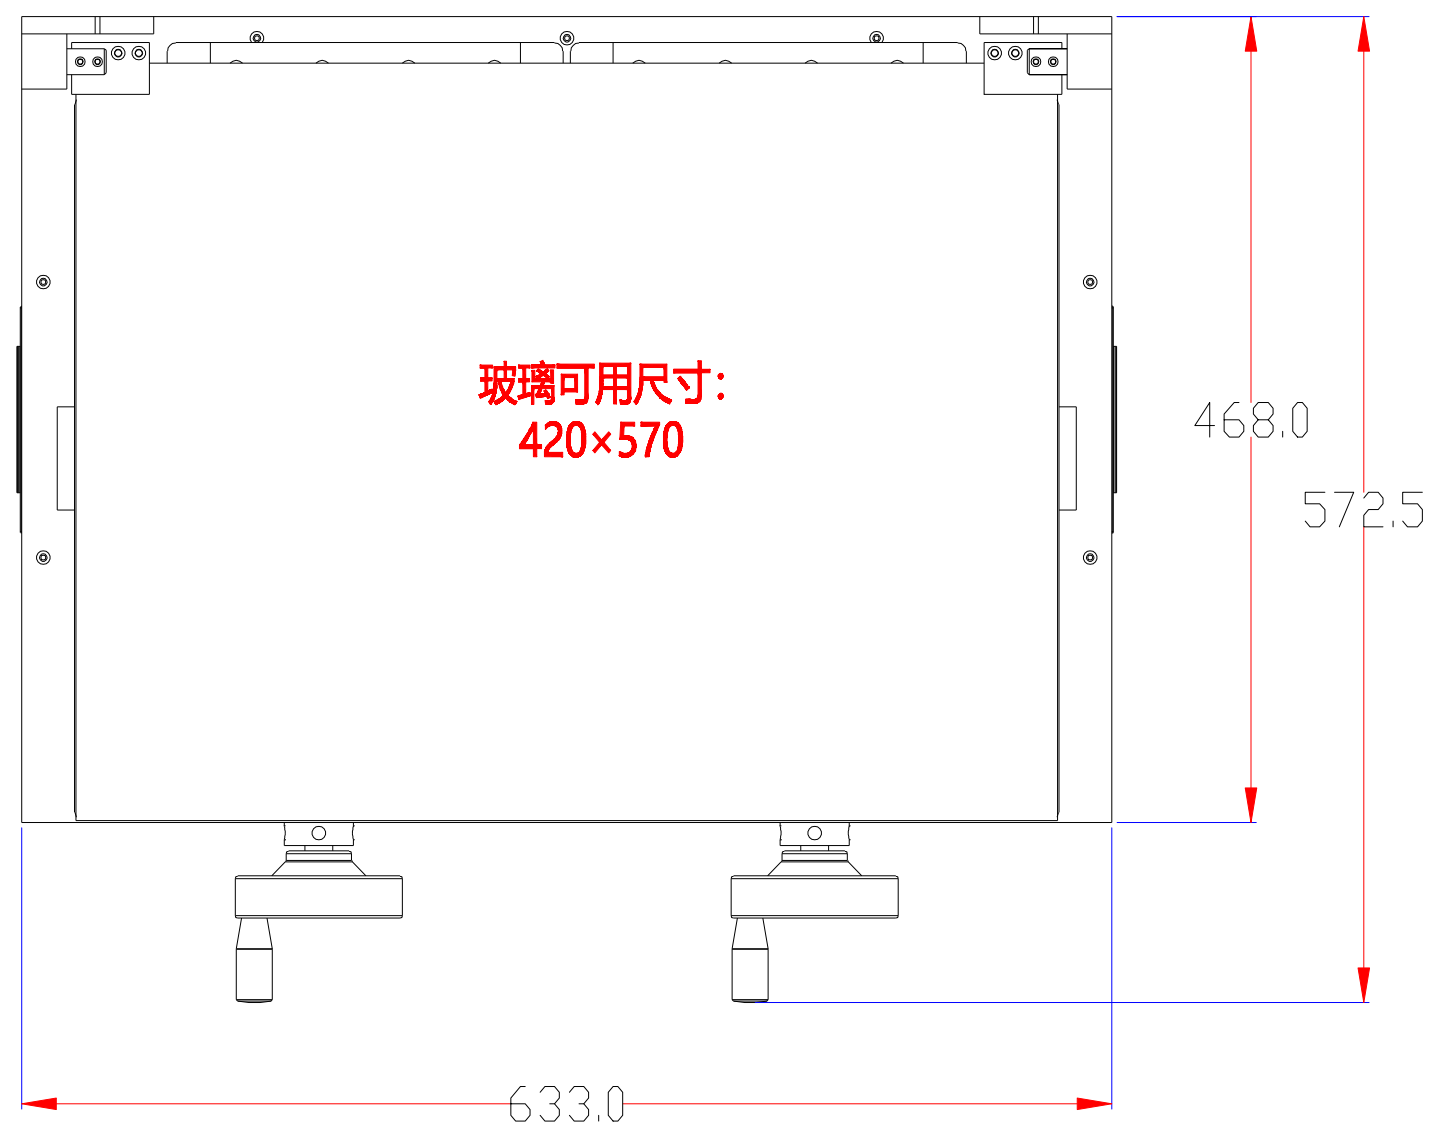

XCY
新次元

玻璃可用尺寸:
420x570

深圳市新次元科技有限公司

| | | | |
|----|----------|----|------|
| 型号 | BLK-P400 | | |
| 品名 | | 设计 | SY01 |
| 颜色 | | 审核 | SY02 |
| 版次 | A01 | 日期 | |