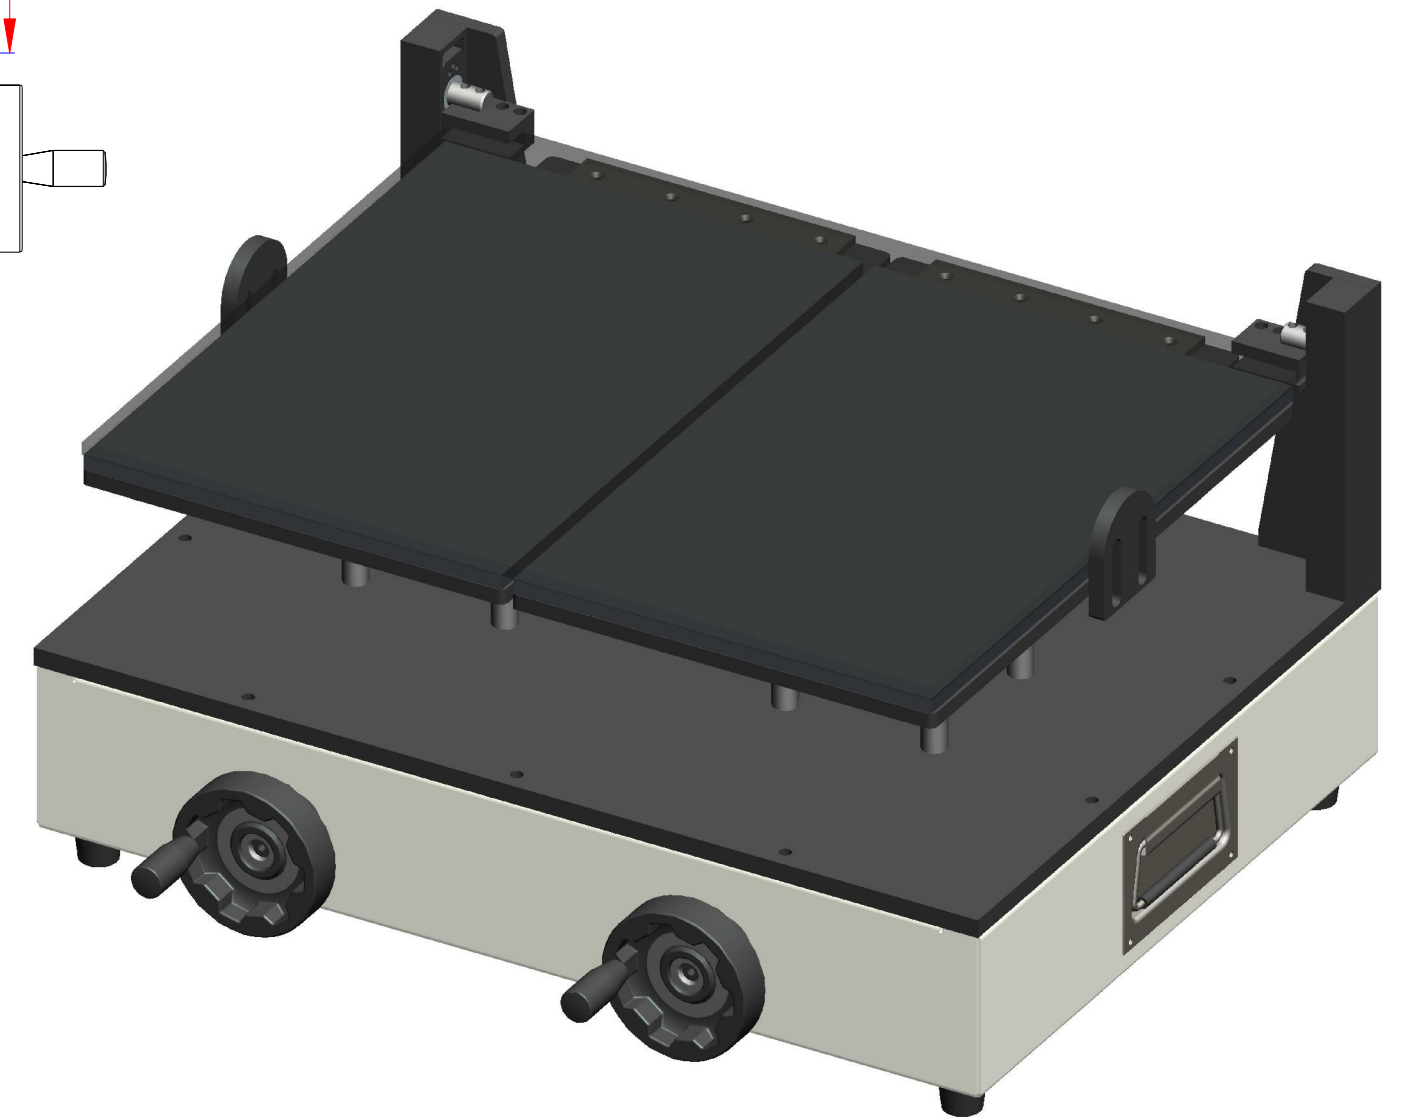

XCY
新次元

玻璃可用尺寸:
420x570

深圳市新次元科技有限公司

| | | | |
|----|----------|----|------|
| 型号 | BLK-P400 | | |
| 品名 | | 设计 | SY01 |
| 颜色 | | 审核 | SY02 |
| 版次 | A01 | 日期 | |