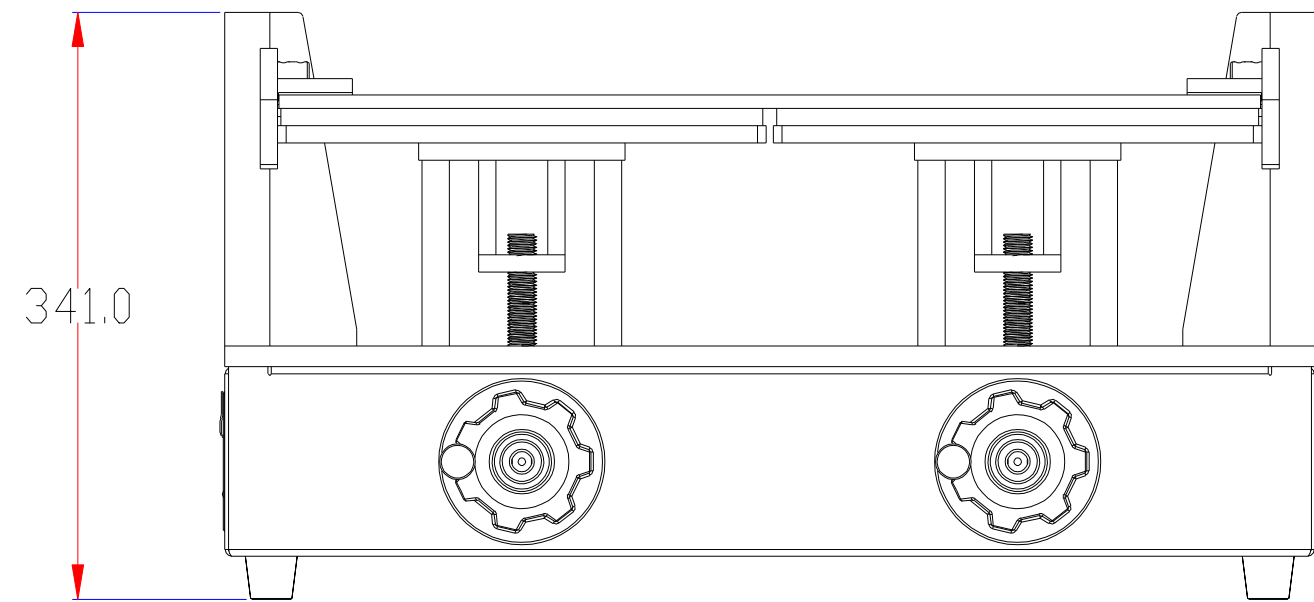

XCY
新次元

玻璃可用尺寸:
420x570

深圳市新次元科技有限公司

| | | | |
|----|----------|----|------|
| 型号 | BLK-P400 | | |
| 品名 | | 设计 | SY01 |
| 颜色 | | 审核 | SY02 |
| 版次 | A01 | 日期 | |